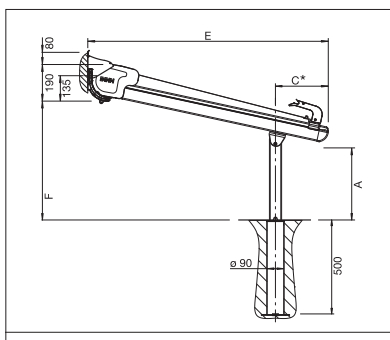

P3000

min. 200 cm
max. 700 cm*

min. 200 cm
max. 400 cm

Hauteur des montants
max. 300 cm

*à partir de 601 cm avec 3 coulisse

Indication des mesures techniques en millimètres

Montage mural avec douilles de sol

Montage sous dalle avec bac à fleurs

Avec trois coulisses

Tension constante de la toile

Le plancher modulable en aluminium STOBAG

P3500

min. 200 cm
max. 700 cm*

min. 200 cm
max. 600 cm

Hauteur des montants
max. 300 cm