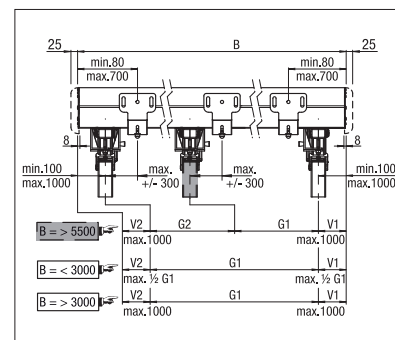

P3000

min. 200 cm
max. 700 cm*

min. 200 cm
max. 400 cm

Hauteur des montants
max. 300 cm

*à partir de 601 cm avec 3 coulisse

Indication des mesures techniques en millimètres

Montage mural avec douilles de sol

Montage sous dalle avec bac à fleurs

Avec trois coulisses

Tension constante de la toile

Le plancher modulable en aluminium STOBAG

P3500

min. 200 cm
max. 700 cm*

min. 200 cm
max. 600 cm

Hauteur des montants
max. 300 cm