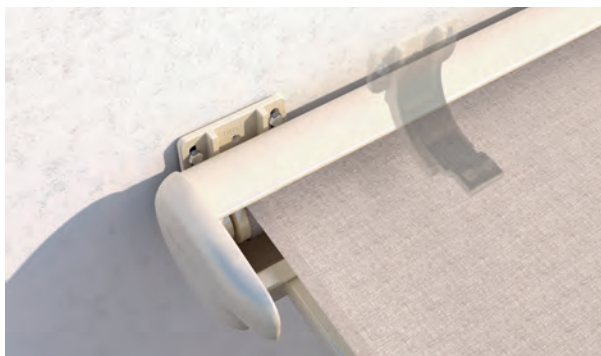

PERGOLA & PAVILLON
LE STORE POUR PERGOLA DISCRET

PERGOLINO P3000 | P3500

Positionnement variable des consoles

Arrêt de toile Stobblock

- Construction très discrète
- Grande flexibilité de montage grâce aux consoles coulissantes et coulisses
- Gouttière intégrée pour évacuation latérale de la pluie
- Tension de toile élevée grâce à l'arrêt de toile Stobblock
- Possibilité d'utilisation en cas de pluie avec inclinaison correspondante et toile imperméable avec tension de retour
- Plusieurs fixations des montants au sol (bac à fleurs, douilles de sol, plaque d'assise)
- Possibilité de stores de grandes dimensions – jusqu'à 6 m d'avancée (PS3500)
- Eclairage LED modulable en option
- Combinable avec le plancher modulable en aluminium STOBAG (Concept I.S.L.A.)

P3000

min. 200 cm
max. 700 cm*

min. 200 cm
max. 400 cm

Hauteur des montants
max. 300 cm

*à partir de 601 cm avec 3 coulisse

Indication des mesures techniques en millimètres

Montage mural avec douilles de sol

Montage sous dalle avec bac à fleurs

Avec trois coulisses

Tension constante de la toile

Le plancher modulable en aluminium STOBAG

P3500

min. 200 cm
max. 700 cm*

min. 200 cm
max. 600 cm

Hauteur des montants
max. 300 cm