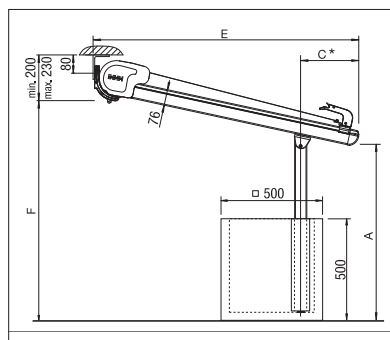

P3000

min. 200 cm
max. 700 cm*

min. 200 cm
max. 400 cm

Hauteur des montants
max. 300 cm

*à partir de 601 cm avec 3 coulisse

Indication des mesures techniques en millimètres

Montage mural avec douilles de sol

Montage sous dalle avec bac à fleurs

Avec trois coulisses

Tension constante de la toile

Le plancher modulable en aluminium STOBAG

P3500

min. 200 cm
max. 700 cm*

min. 200 cm
max. 600 cm

Hauteur des montants
max. 300 cm